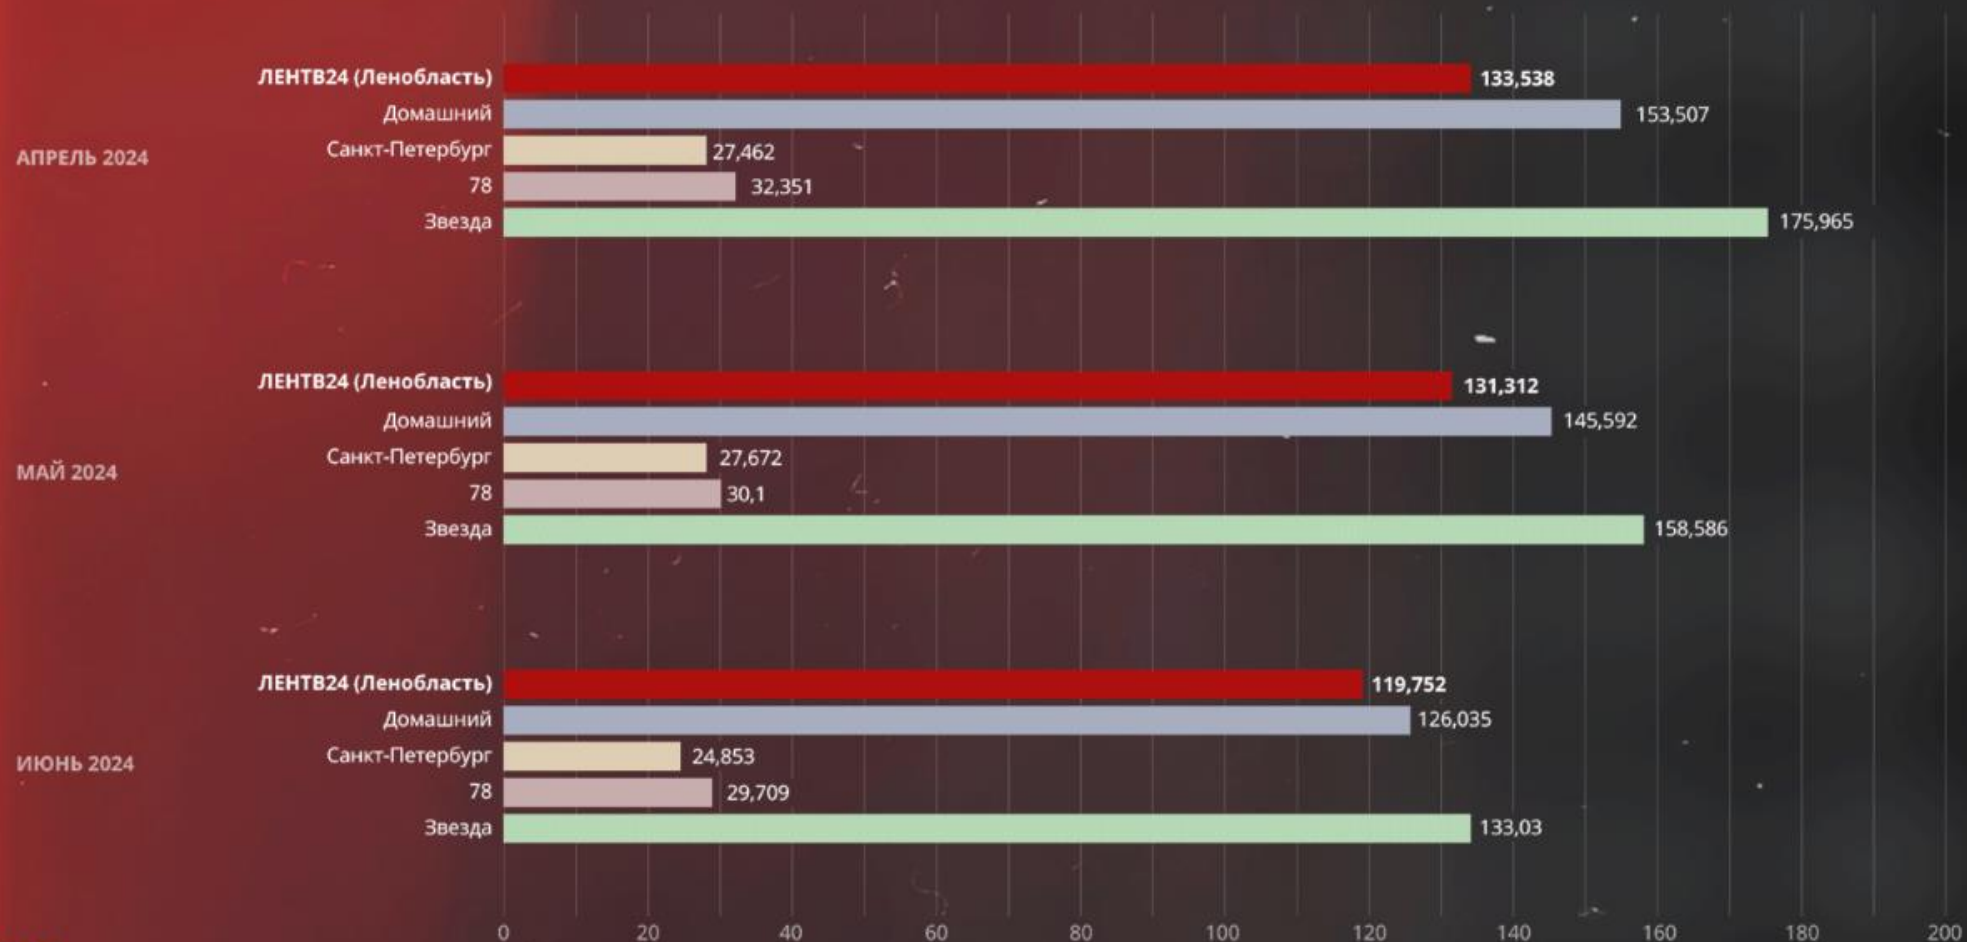

ВЫСОКИЕ ПОКАЗАТЕЛИ ПО ОХВАТУ В ЛЕНИНГРАДСКОЙ ОБЛАСТИ

Охват, тыс. чел.

* Выборг, Гатчина, Приозерск и др. насел. пункты Ленинградской области, MediaHills, Reach среднее 2 кв.2024г., Все 4+