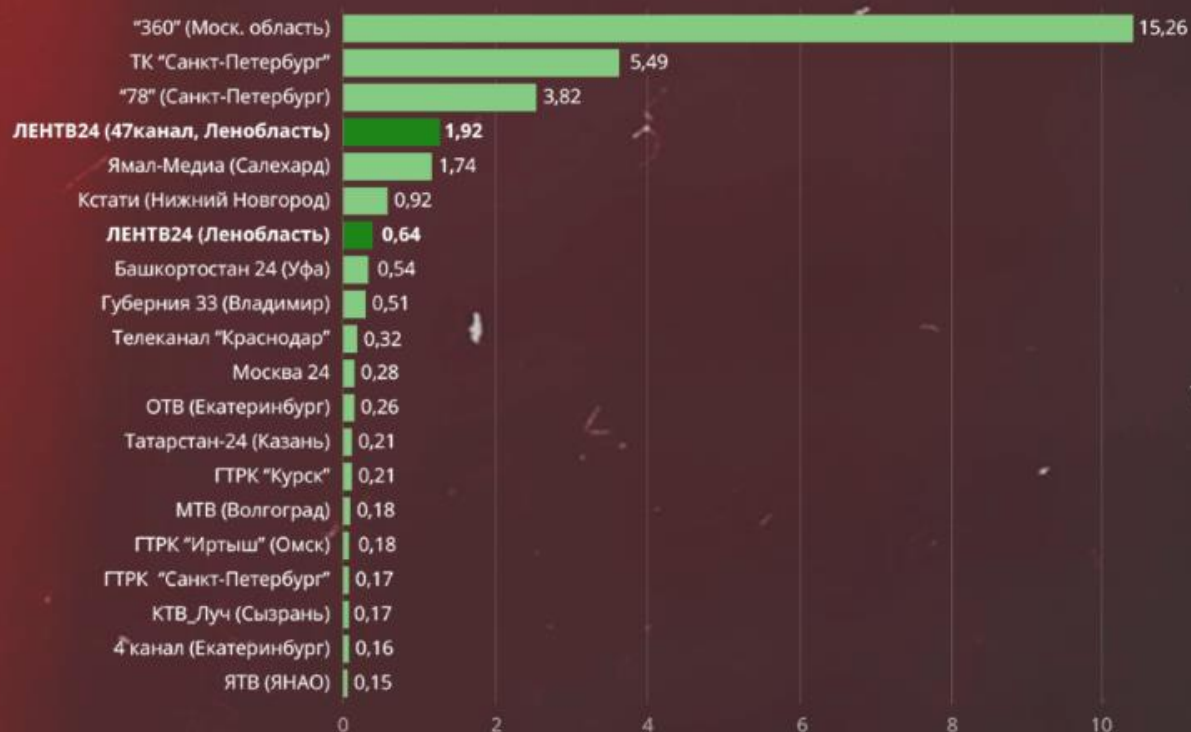

РЕГУЛЯРНО В ТОПЕ ПО МЕТРИКАМ В ДЗЕНЕ И ОДНОКЛАССНИКАХ СРЕДИ ВСЕХ РЕГИОНАЛЬНЫХ КАНАЛОВ

Топ-20 региональных телеканалов по просмотрам в Дзене в августе 2024, млн

Источник: New Media по данным JagaJam, среди 107 каналов с 1000+ подписчиков.