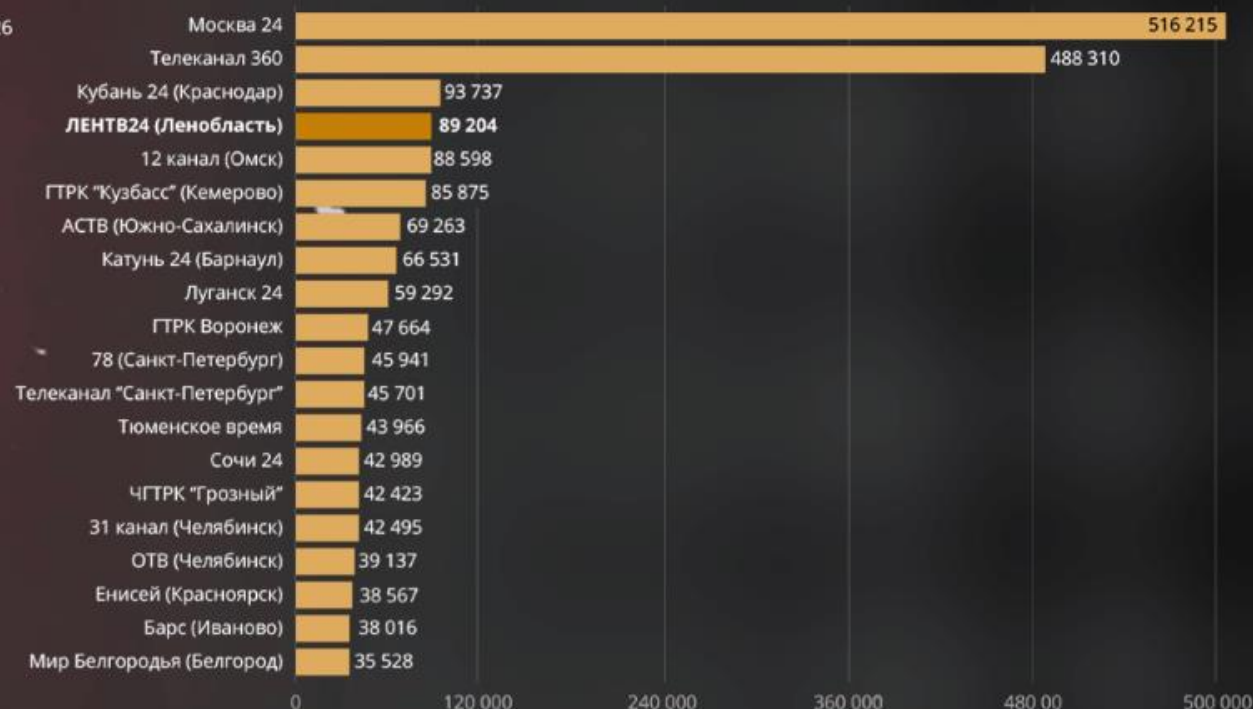

Топ-20 региональных телеканалов по кол-ву подписчиков в Одноклассниках в мае 2024

Источник: New Media по данным JagaJam, среди 191 телеканала, только группы с 1000+ подписчиков.