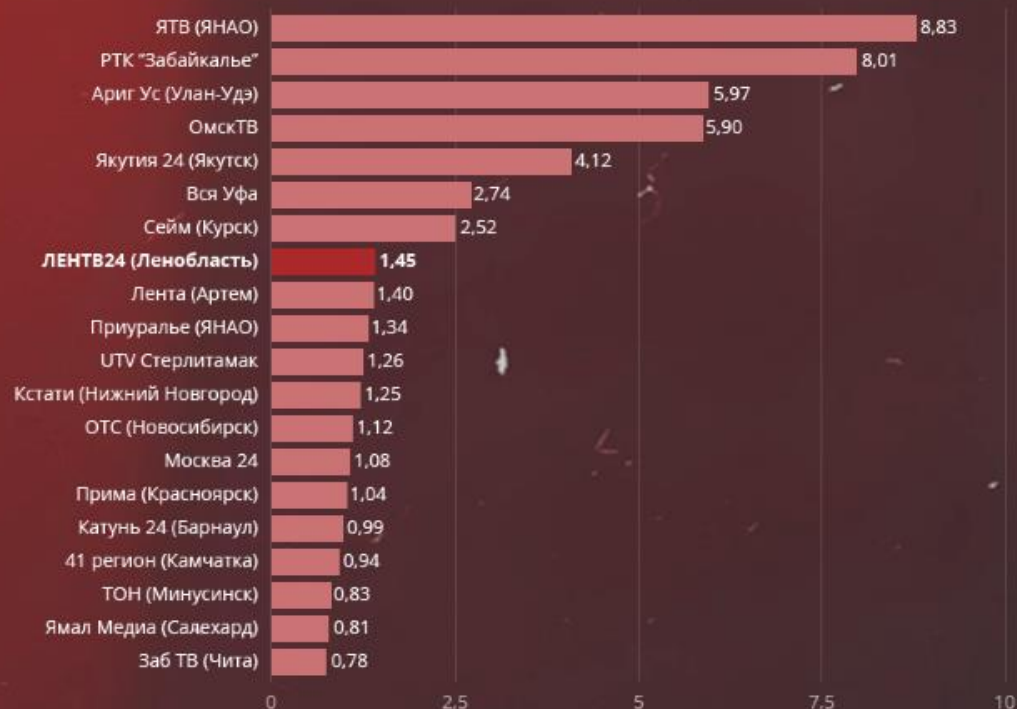

## ВЫСОКИЕ ПОКАЗАТЕЛИ ПО ОХВАТУ В ЛЕНИНГРАДСКОЙ ОБЛАСТИ

Охват, тыс. чел.

\* Выборг, Гатчина, Приозерск и др. насел. пункты Ленинградской области, MediaHills, Reach среднее 2 кв.2024г., Все 4+

# ВЫСОКИЕ ПОКАЗАТЕЛИ ПО ОХВАТУ В ЛЕНИНГРАДСКОЙ ОБЛАСТИ

Охват, тыс. чел.

\* Выборг, Гатчина, Приозерск и др. насел. пункты Ленинградской области, MediaHills, Reach среднее 2 кв.2024г., Все 4+

# РЕГУЛЯРНО В ТОПЕ ПО МЕТРИКАМ В YOUTUBE СРЕДИ ВСЕХ РЕГИОНАЛЬНЫХ КАНАЛОВ

Топ-20 региональных телеканалов  
по вовлеченности в YouTube в августе 2024, %

ER Page (вовлеченность страницы) - процент подписчиков, которые реагируют на страницу в день. Считается делением количества реакций на количество подписчиков.