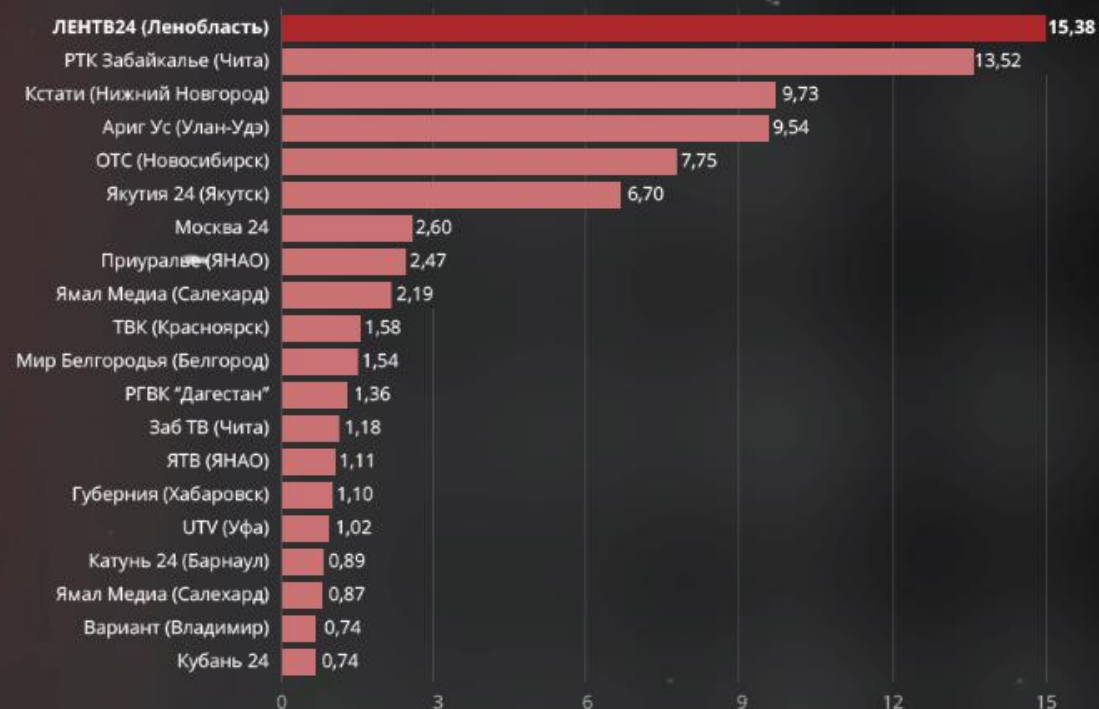

Топ-20 региональных телеканалов
по просмотрам в YouTube в августе 2024, млн

Источник: New Media по данным JagaJam, ERPage (%), среди 260 Youtube-каналов